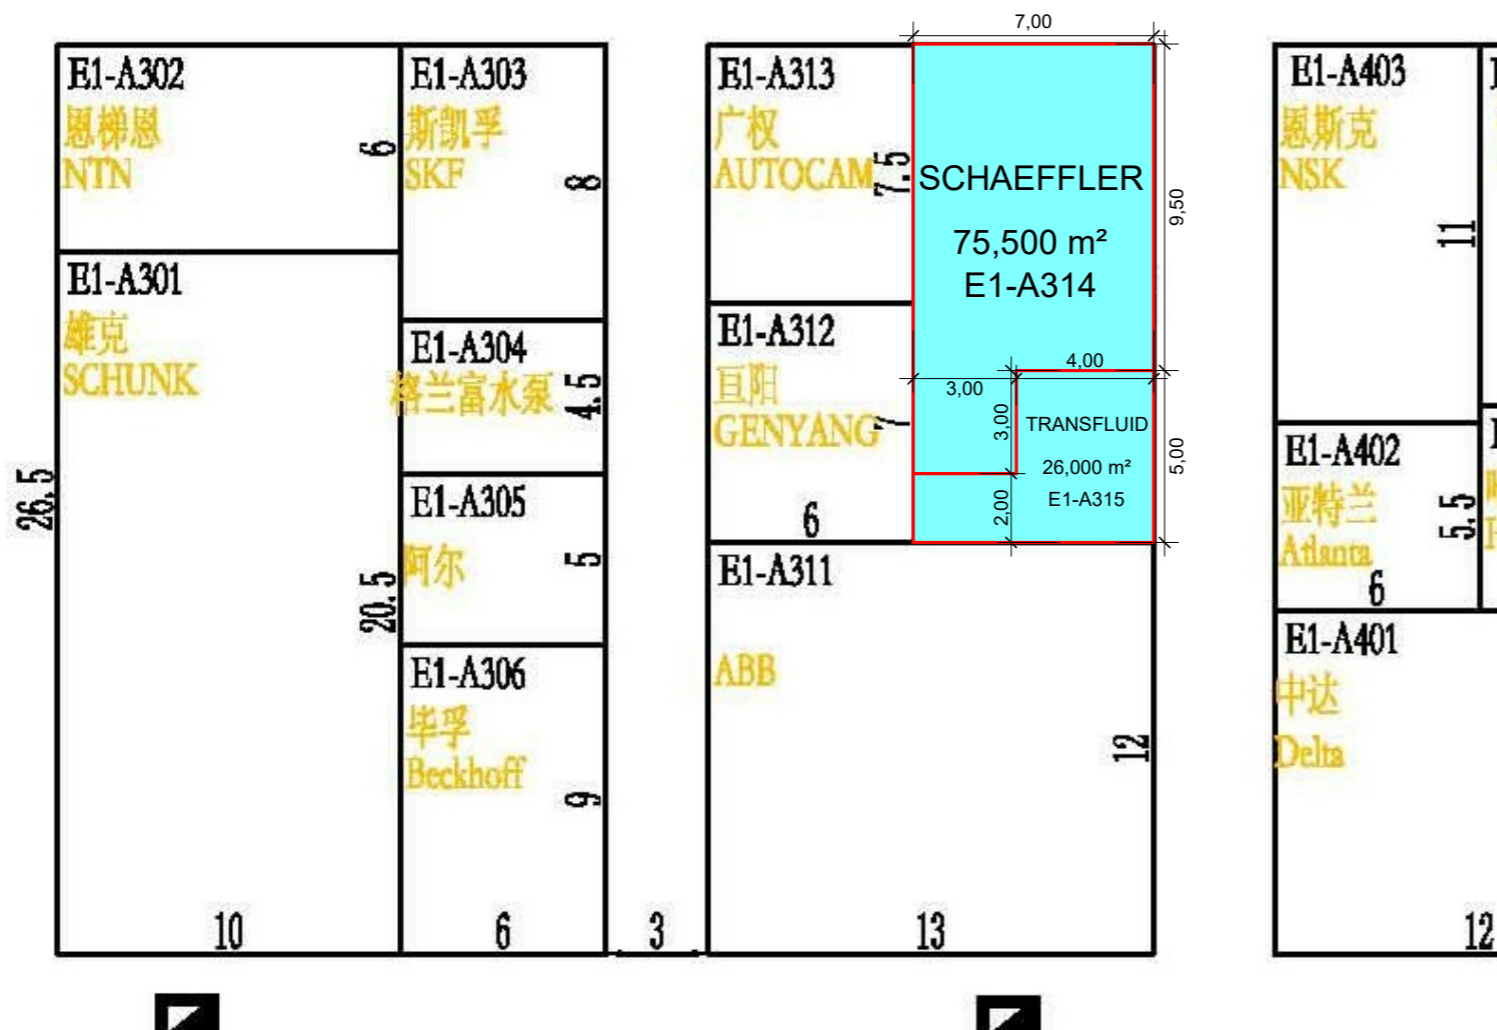

Beteiligungen

German Group